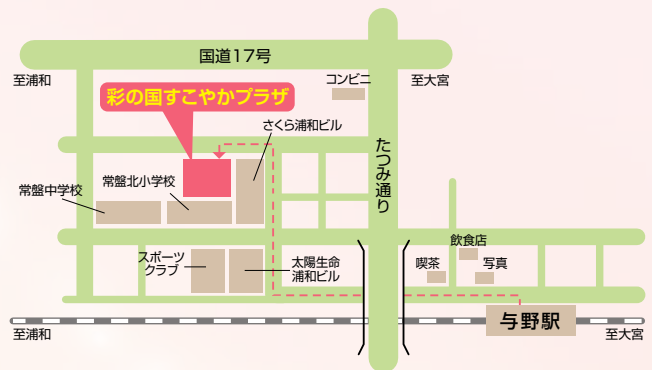

# 福祉の仕事 合同面接会

～福祉の就職総合フェア2011～

期日

平成24年2月24日(金)  
13:00～15:30(受付開始12:30)

会場

彩の国  
すこやかプラザ  
(JR与野駅西口 徒歩10分)  
さいたま市浦和区針ヶ谷4-2-65  
※ 会場へは公共交通機関をご利用ください。

対象

福祉の仕事に興味がある方

内容

県内の施設との面接会(92法人172事業所が参加予定)  
福祉に関する資格/就職相談コーナー  
福祉人材センターコーナー  
※ 参加無料・申込不要・出入自由  
※ 履歴書をご持参ください

埼玉県社協マスコット  
「シャキたまくん」

(社会福祉法人埼玉県社会福祉協議会内)

埼玉県福祉人材センター

月曜日～金曜日9:00～17:00 Tel:048-833-8001

主催

埼玉県  
埼玉労働局  
浦和公共職業安定所(福祉重点公共職業安定所)  
社会福祉法人埼玉県社会福祉協議会