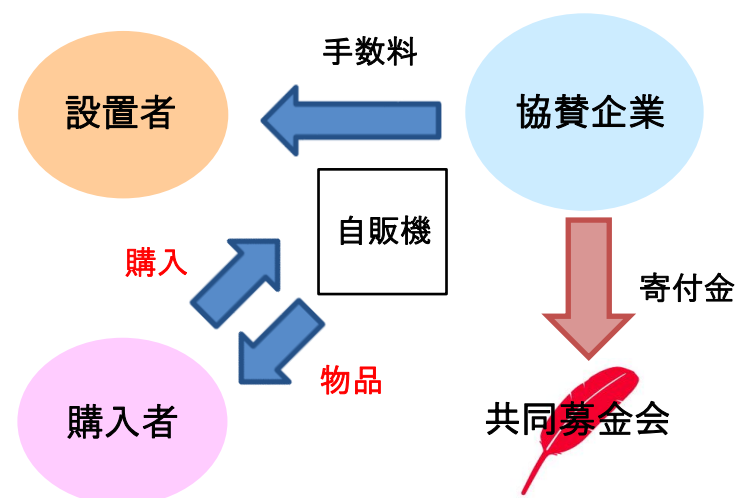

社会貢献できる自動販売機です

共同募金運動は法律で位置づけられた運動で、70年以上の信頼と実績があります。

この自動販売機で飲み物を買っていただくだけで、共同募金会を通じて、気軽に**社会貢献**ができます。

なお、設置いただいた企業・団体は、本会ホームページにてご紹介させていただきます。

設置・置き換えの費用は基本無料です

「赤い羽根自動販売機」の設置・置き換えは、基本無料です。
設置に際して必要な電気工事等も、すべて協賛企業が行いますので、設置いただく方の負担は、**月々の電気代と設置場所の提供**です。
ただし、設置場所の環境により、費用を負担いただく場合もあります。

協賛企業から寄付されます

設置者へは、通常の自動販売機と同様に売上に応じて、販売手数料が支払われます。

この手数料とは別に、**協賛企業から共同募金会へ寄付**されます。

【自動販売機設置契約の仕組み】

ご希望に応じて自動販売機を選べます

「赤い羽根自動販売機」は、たくさんの協賛企業にご協力をいただいております。

皆さんの条件や希望に沿うような自動販売機をお選びください。

※協賛企業によっては、設置できる地域が限定される場合があります。
(本会へ確認ください。)

人気メーカーを取り揃えています！

ポッカサッポロフード&ビバレッジ(株)

伊藤園 (株)伊藤園

北関東ペプシ販売(株)

コカコーライーストジャパン(株)

お好みに自動販売機をラッピングできます！

アサヒ飲料(株)

東京キリンビバレッジ(株)