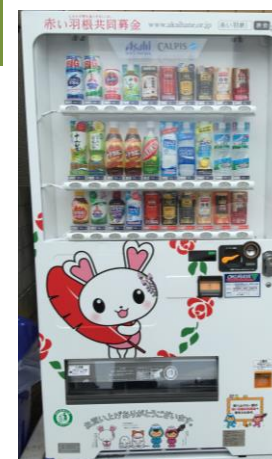

複数メーカーの飲料を搭載できます！

西武商事(株)

株式会社イシイ (株)イシイ

お釣りを募金できるボタン付きです！

ハートフル福祉募金 (N) ハートフル基金