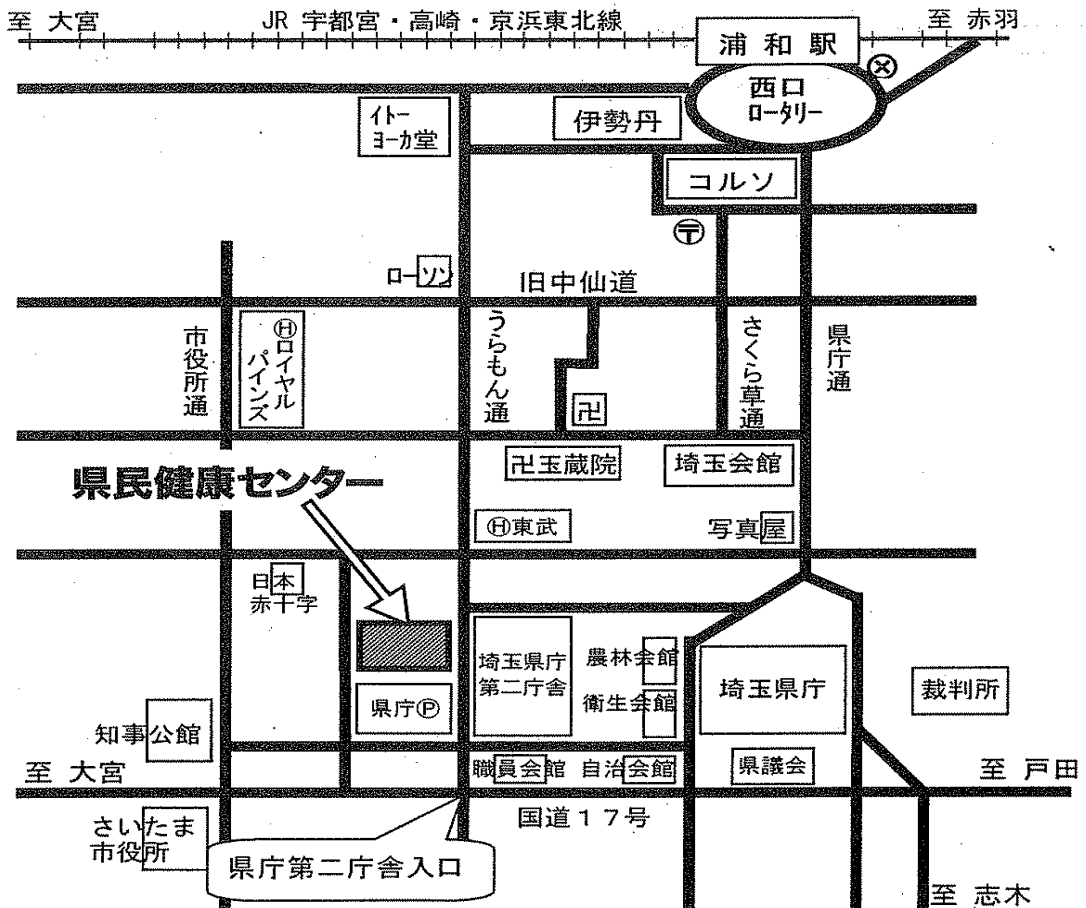

# 会場案内図

開催日	6月29日(木)	会場	春日部市民文化会館	住所	春日部市粕壁東2-8-61
				最寄駅	JR春日部駅東口から徒歩約13分

駐車場は有料となります。

開催日	7月7日(金)	会場	埼玉県県民健康センター	住所	さいたま市浦和区仲町3-5-1
				最寄駅	JR浦和駅西口から徒歩約15分

開催日	7月10日(月)	会場 熊谷流通センター 組合会館(ソシオ熊谷)	住所:熊谷市問屋町2-4-1 最寄駅:JR高崎線 熊谷駅北口から朝日バス約15分。下車後、徒歩10分(詳細は会場のホームページをご確認ください)
-----	----------	-------------------------------	-----------------------------------------------------------------------------

【広域地図】

【拡大地図】

開催日	7月21日(金)	会場	東上パールビルディング	住所	川越市脇田本町15-13
				最寄駅	JR、東武東上線 川越駅西口から徒歩1分

開催日	1月26日(金)	会場	埼玉県農業共済会館	住所	さいたま市大宮区北袋町1-340
				最寄駅	JR京浜東北線 与野駅東口から徒歩約7分