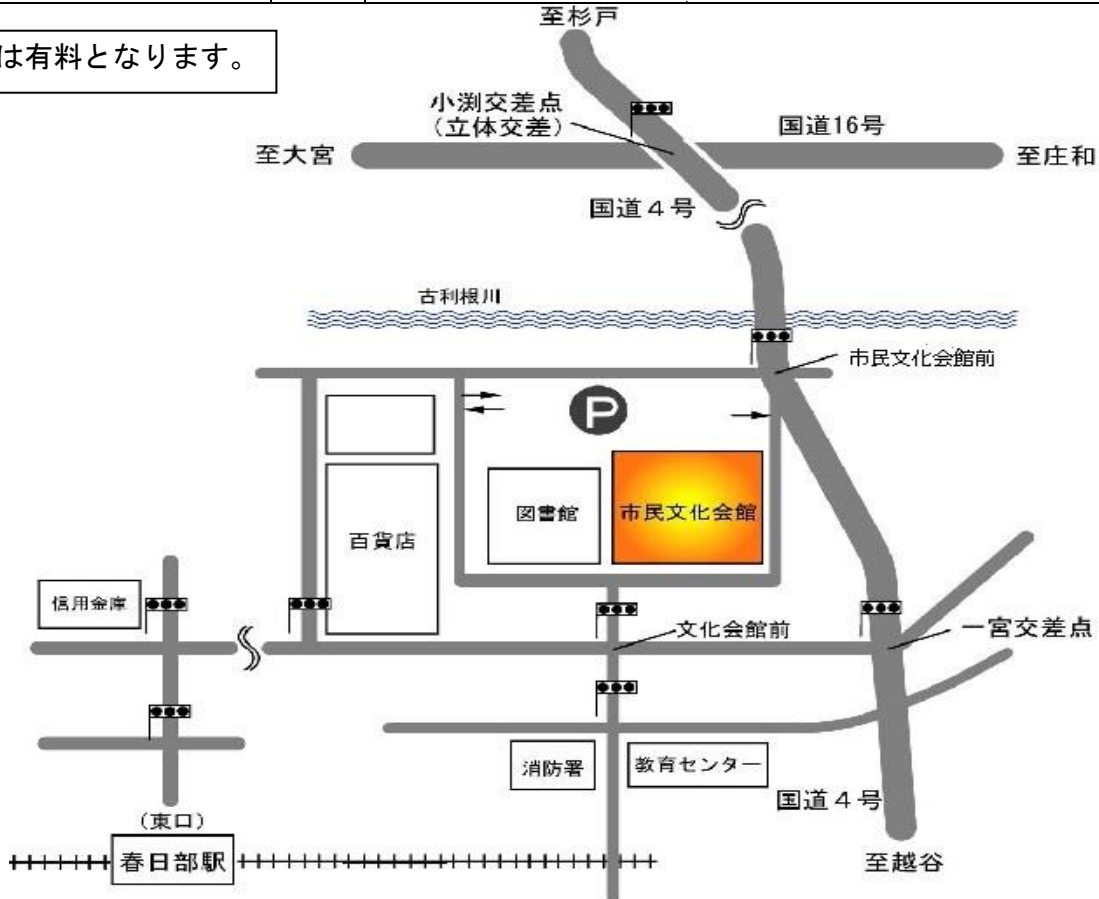

# 会場案内図

開催日	6月29日(木)	会場	春日部市民文化会館	住所	春日部市粕壁東2-8-61
				最寄駅	JR春日部駅東口から徒歩約13分

駐車場は有料となります。

開催日	7月7日(金)	会場	埼玉県県民健康センター	住所	さいたま市浦和区仲町3-5-1
				最寄駅	JR浦和駅西口から徒歩約15分

開催日	7月10日(月)	会場 熊谷流通センター 組合会館(ソシオ熊谷)	住所:熊谷市問屋町2-4-1 最寄駅:JR高崎線 熊谷駅北口から朝日バス約15分。下車後、徒歩10分(詳細は会場のホームページをご確認ください)
-----	----------	-------------------------------	-----------------------------------------------------------------------------

【広域地図】

【拡大地図】

開催日	7月21日(金)	会場	東上パールビルディング	住所	川越市脇田本町15-13
				最寄駅	JR、東武東上線 川越駅西口から徒歩1分

開催日	1月26日(金)	会場	埼玉県農業共済会館	住所	さいたま市大宮区北袋町1-340
				最寄駅	JR京浜東北線 与野駅東口から徒歩約7分